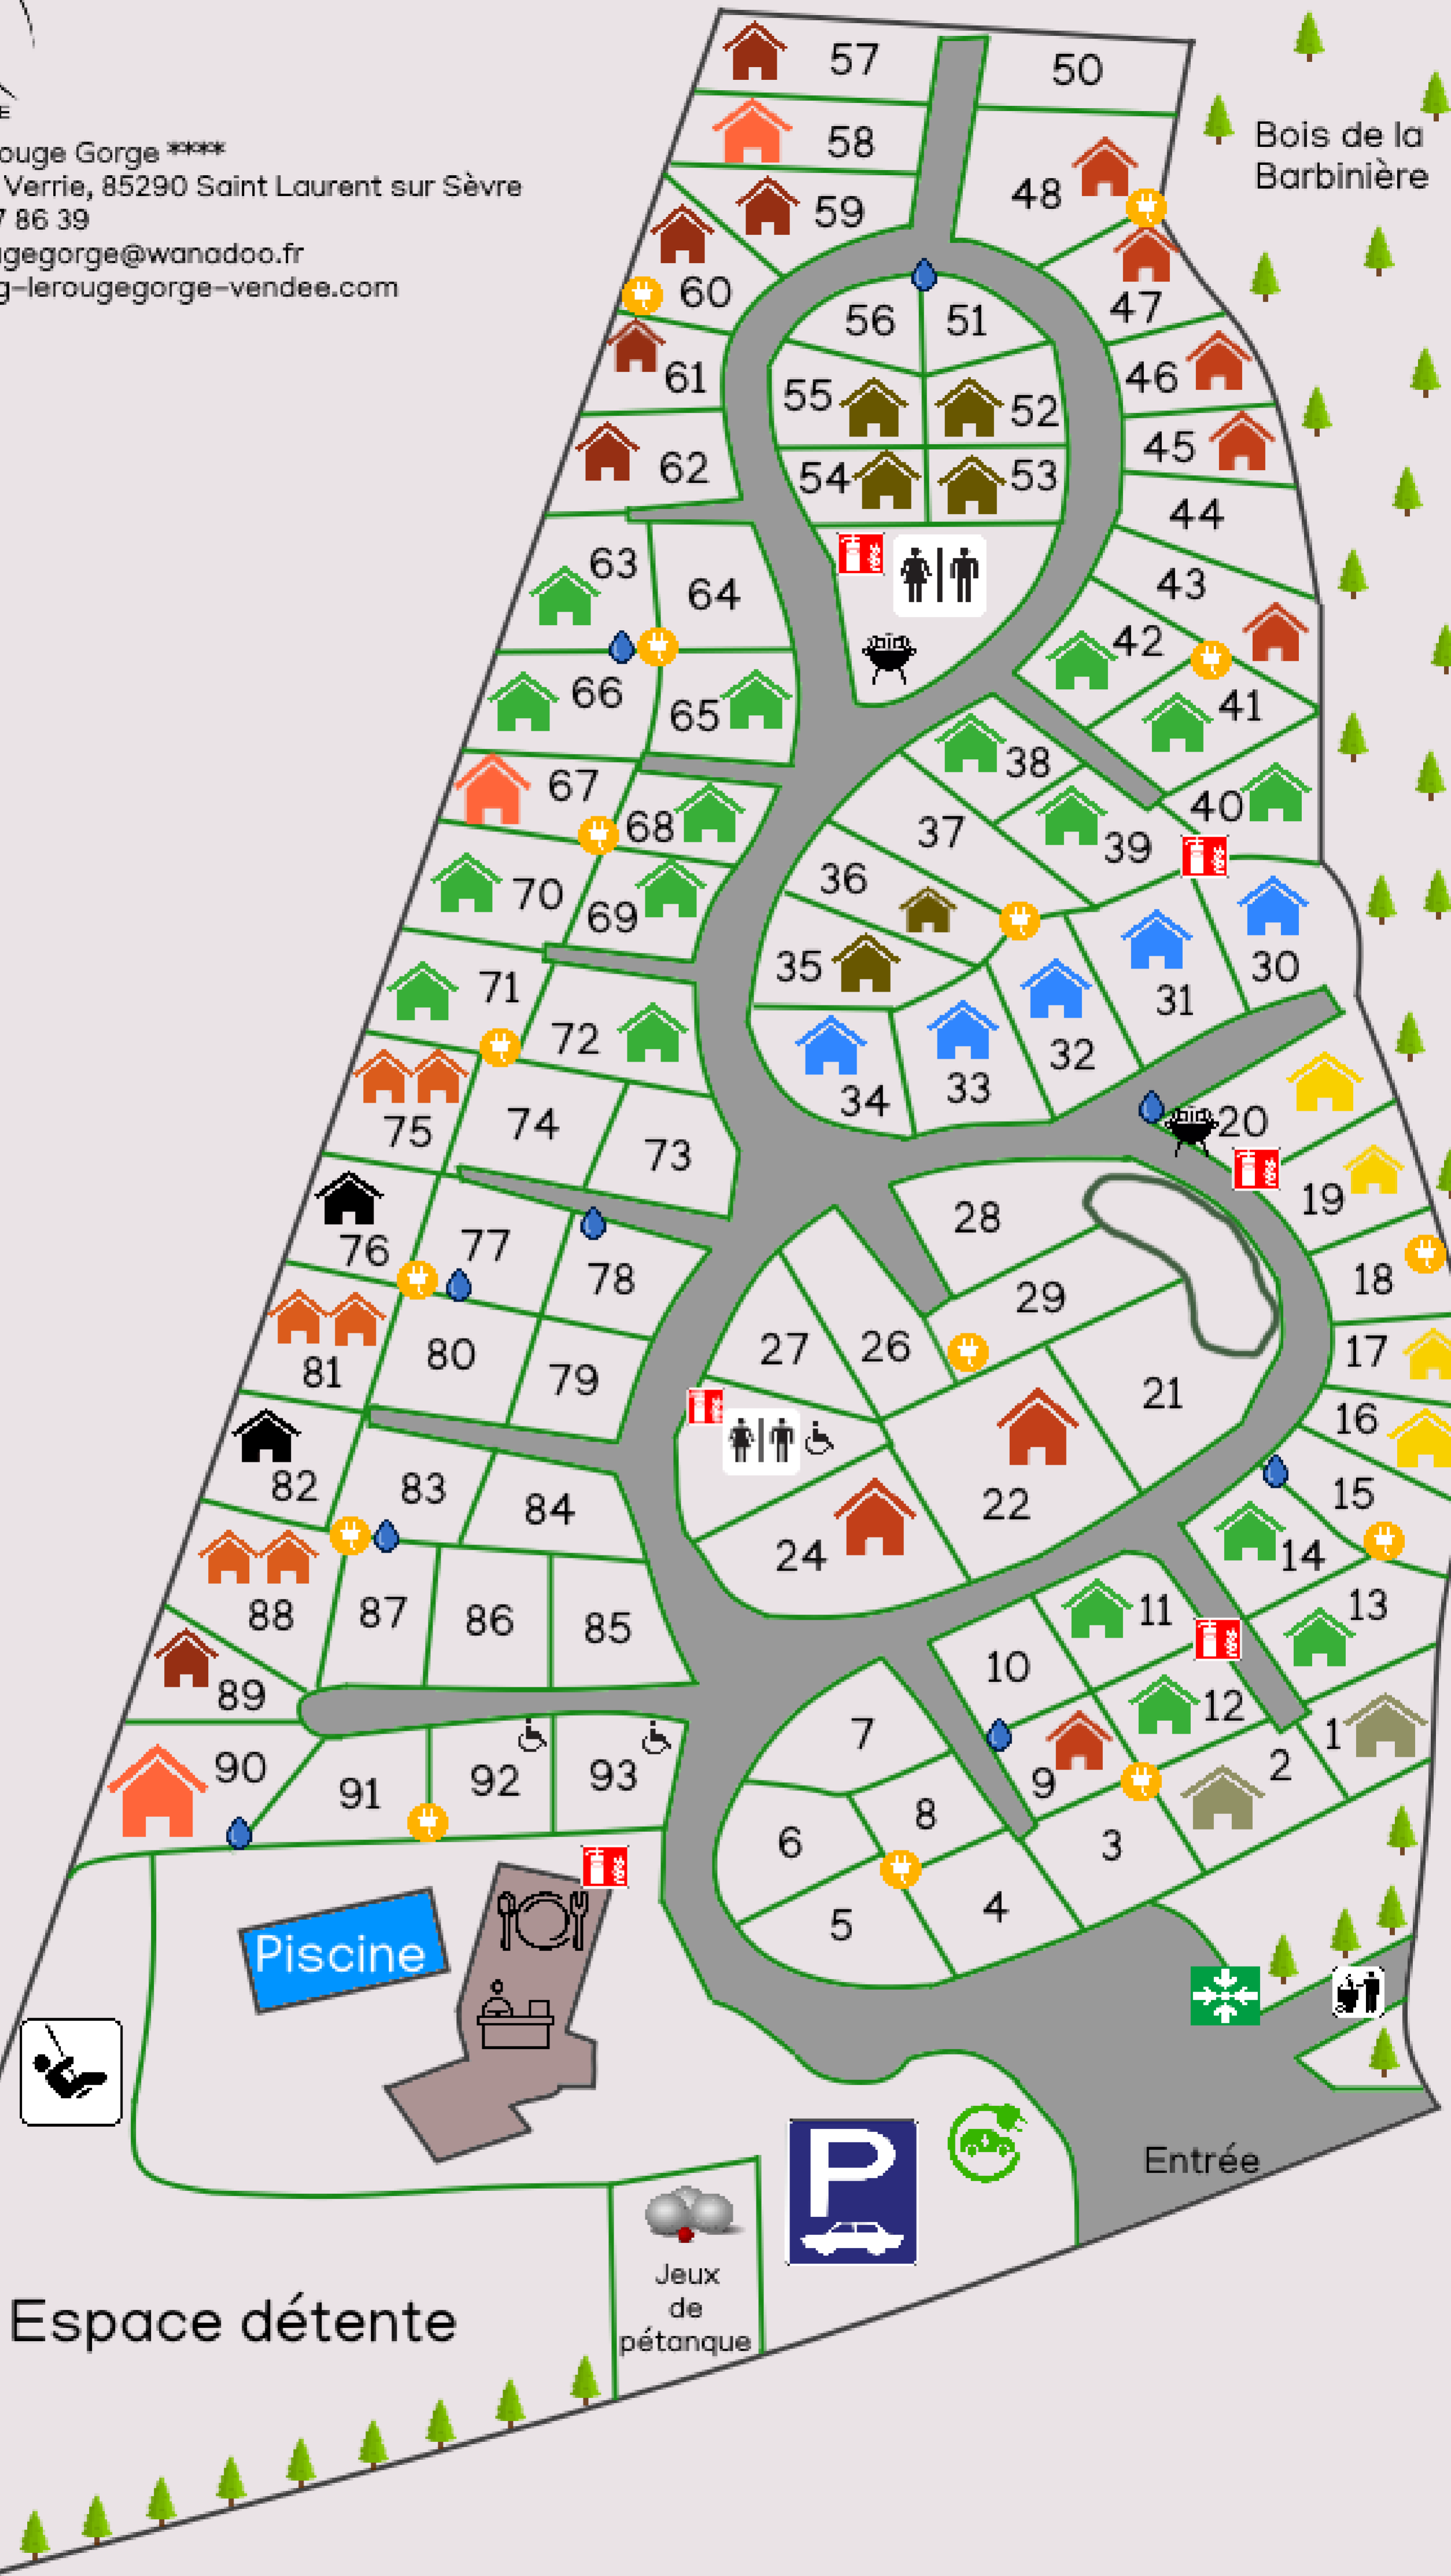

CAMPING ****
LE ROUGE GORGE

Camping le Rouge Gorge ****
2 Route de la Verrie, 85290 Saint Laurent sur Sèvre
+33 (0)2 51 67 86 39
campinglerougegorge@wanadoo.fr
www.camping-lerougegorge-vendee.com

Bois de la Barbinière

Piscine

Espace détente

Jeux de pétanque

Entrée